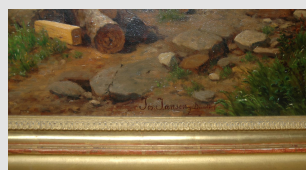

KünstlerIn

»Der Reichenbachfall bei Meiringen in der Schweiz«

Titel

sig. bez. Düsseldorf u.r. 1870
Signatur Datierung

Öl auf Leinwand
Technik

Malerei
Auflage Gattung / Zuordnung

126 x 102 Höhe x Breite
Masse in cm Massart Masse in cm Massart

gerahmt
Rahmen

Verso auf alter Etikette betitelt (siehe Abb. rechts)

Jansen, 1846-1848 Schüler Johann Wilhelm Schirmers an der Düsseldorfer Malerschule, wandte sich in späteren Jahren mit Vorliebe Landschaftsmotiven des Berner Oberlandes und des bayerischen Gebirges zu.

Beschreibungen & Vermerke

Leinwand gelockert, nachzuspannen. Minime Farbausbrüche u.l.

Erhaltungszustand

Literatur

Ankaufswert Ankaufsdatum Hausrat Wertsachen Kunst

Signatur des Künstlers

Verso alte Etikette mit Titelangabe